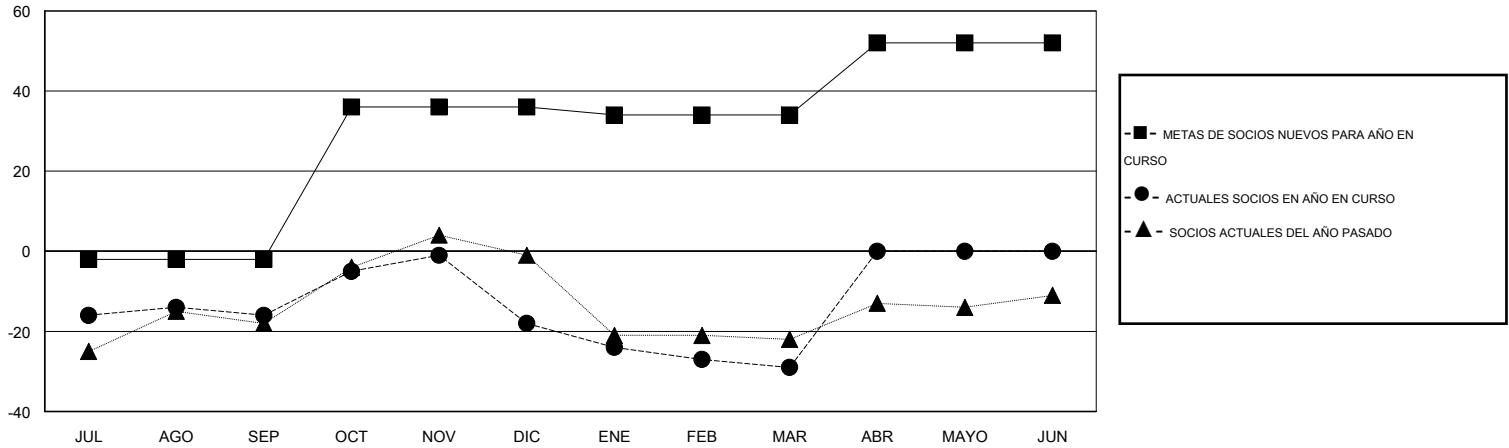

MONTHLY MEMBERSHIP PROGRESS REPORT

District S 1

Results as of: 3/31/2016

GMT: Pedro Marrello

UBICACIÓN BOLIVIA

GMT DE AE 3

Clubes					socios				
RESULTADOS DE 2015-2016					RESULTADOS DE 2015-2016				
TRIMESTRE	META DE CLUBES NUEVOS	NUEVOS CLUBES	CLUBES DADOS DE BAJA	GANANCIA/PÉRDIDA NETA	TRIMESTRE	META DE SOCIOS NUEVOS	SOCIOS FUNDADORES Y SOCIOS AÑADIDOS	SOCIOS DADOS DE BAJA	GANANCIA/PÉRDIDA NETA
JUL/AGO/SEP	0	0	0	0	JUL/AGO/SEP	-2	7	23	-16
OCT/NOV/DIC	1	0	0	0	OCT/NOV/DIC	38	18	20	-2
ENE/FEB/MAR	0	0	0	0	ENE/FEB/MAR	-2	4	15	-11
ABR/MAYO/JUN	0	0	0	0	ABR/MAYO/JUN	18	0	0	0

METAS Y CIFRA ACUMULATIVA DE CLUBES NUEVOS

METAS Y CIFRA ACUMULATIVA DE SOCIOS

CLUBES DADOS DE BAJA: 0	11 CLUBS OF 27 AÑADIERON 1 O MÁS SOCIOS NUEVOS	DISTRIBUCIÓN POR SEXO
		MASCULINO 229 (42.57%)
		FEMENINO 309 (57.43%)
SOCIOS DADOS DE BAJA	CLIC AQUÍ PARA DATOS DE SALUD DE CLUB	SOCIOS EN UNIDAD FAMILIAR 143
FALLECIDOS 9		CABEZA DE FAMILIA 64
CLUB CANCELADO 0		NO ES CABEZA DE FAMILIA 79
OTRO 49		
TOTAL 58		