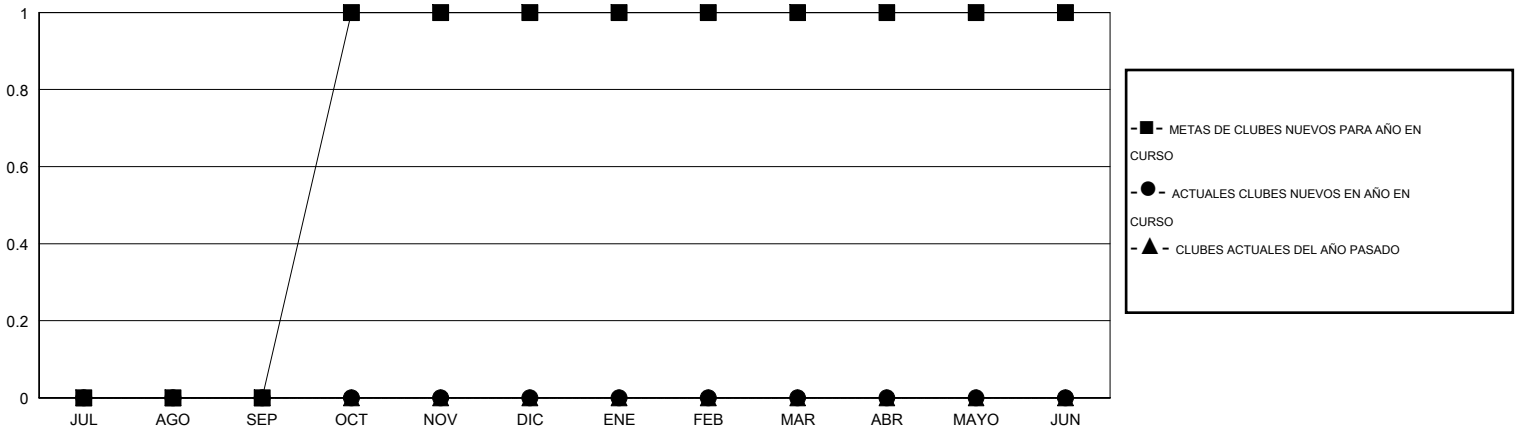

MONTHLY MEMBERSHIP PROGRESS REPORT

District S 1

Results as of: 3/31/2016

GMT: Pedro Marrello

UBICACIÓN BOLIVIA

GMT DE AE 3

Clubes					socios				
RESULTADOS DE 2015-2016					RESULTADOS DE 2015-2016				
TRIMESTRE	META DE CLUBES NUEVOS	NUEVOS CLUBES	CLUBES DADOS DE BAJA	GANANCIA/PÉRDIDA NETA	TRIMESTRE	META DE SOCIOS NUEVOS	SOCIOS FUNDADORES Y SOCIOS AÑADIDOS	SOCIOS DADOS DE BAJA	GANANCIA/PÉRDIDA NETA
JUL/AGO/SEP	0	0	0	0	JUL/AGO/SEP	-2	7	23	-16
OCT/NOV/DIC	1	0	0	0	OCT/NOV/DIC	38	18	20	-2
ENE/FEB/MAR	0	0	0	0	ENE/FEB/MAR	-2	4	15	-11
ABR/MAYO/JUN	0	0	0	0	ABR/MAYO/JUN	18	0	0	0

METAS Y CIFRA ACUMULATIVA DE CLUBES NUEVOS

METAS Y CIFRA ACUMULATIVA DE SOCIOS

CLUBES DADOS DE BAJA: 0	11 CLUBS OF 27 AÑADIERON 1 O MÁS SOCIOS NUEVOS	DISTRIBUCIÓN POR SEXO
		MASCULINO 229 (42.57%)
		FEMENINO 309 (57.43%)
SOCIOS DADOS DE BAJA	CLIC AQUÍ PARA DATOS DE SALUD DE CLUB	SOCIOS EN UNIDAD FAMILIAR 143
FALLECIDOS 9		CABEZA DE FAMILIA 64
CLUB CANCELADO 0		NO ES CABEZA DE FAMILIA 79
OTRO 49		
TOTAL 58		